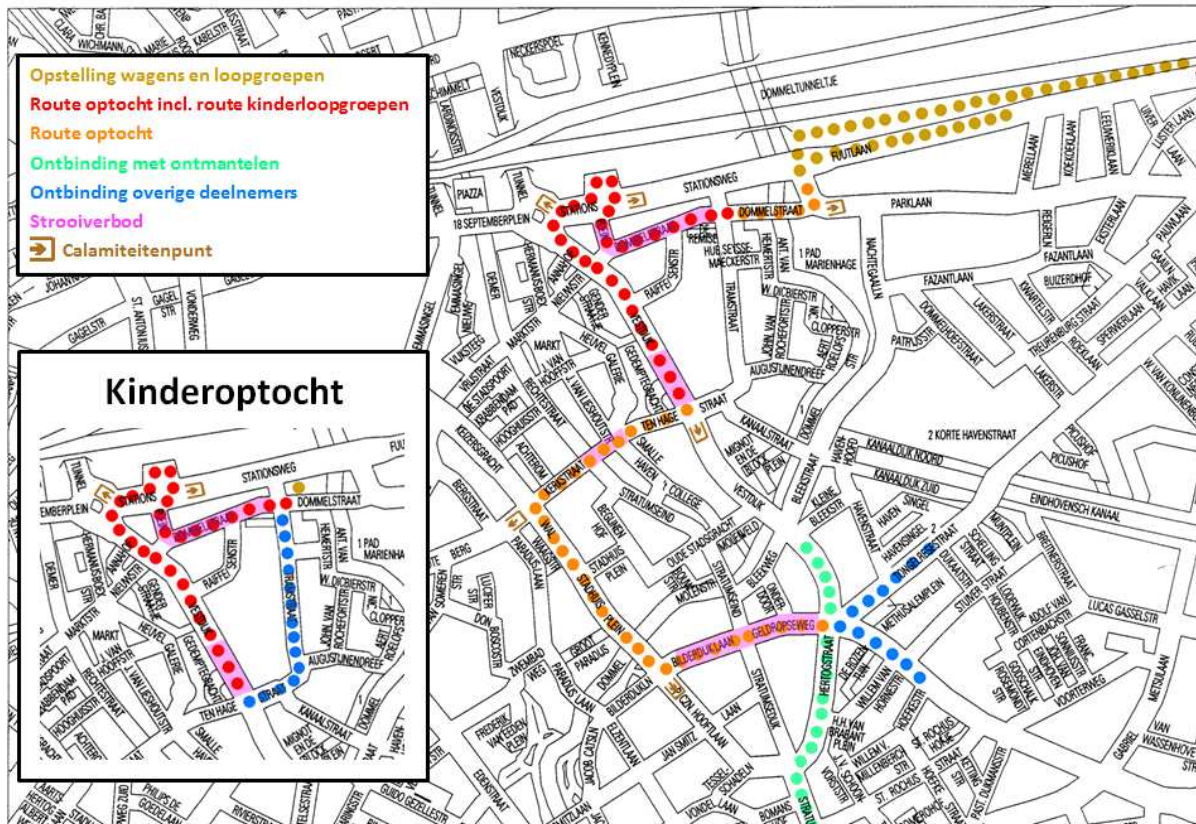

Route optocht 2019

Hieronder vindt u de route van de Lampegatse Optocht.

Doorlooptijden van de Lampegatse Optocht:

12.45 uur	Dommelstraat
13.11 uur	Stationsplein
13.25 uur	Vestdijk
13:45 uur	Ten Hagestraat
14.05 uur	Catharinaplein
14.20 uur	Kerkstraat
14.35 uur	Wal
14.40 uur	Bilderdijklaan
14.50 uur	Geldropseweg

De tijden geven aan waar de kop van de stoet zich op dat moment zal bevinden.

De lengte van de route is ± 2.5 km en de duur van de optocht is ongeveer 2 uur en 20 minuten.